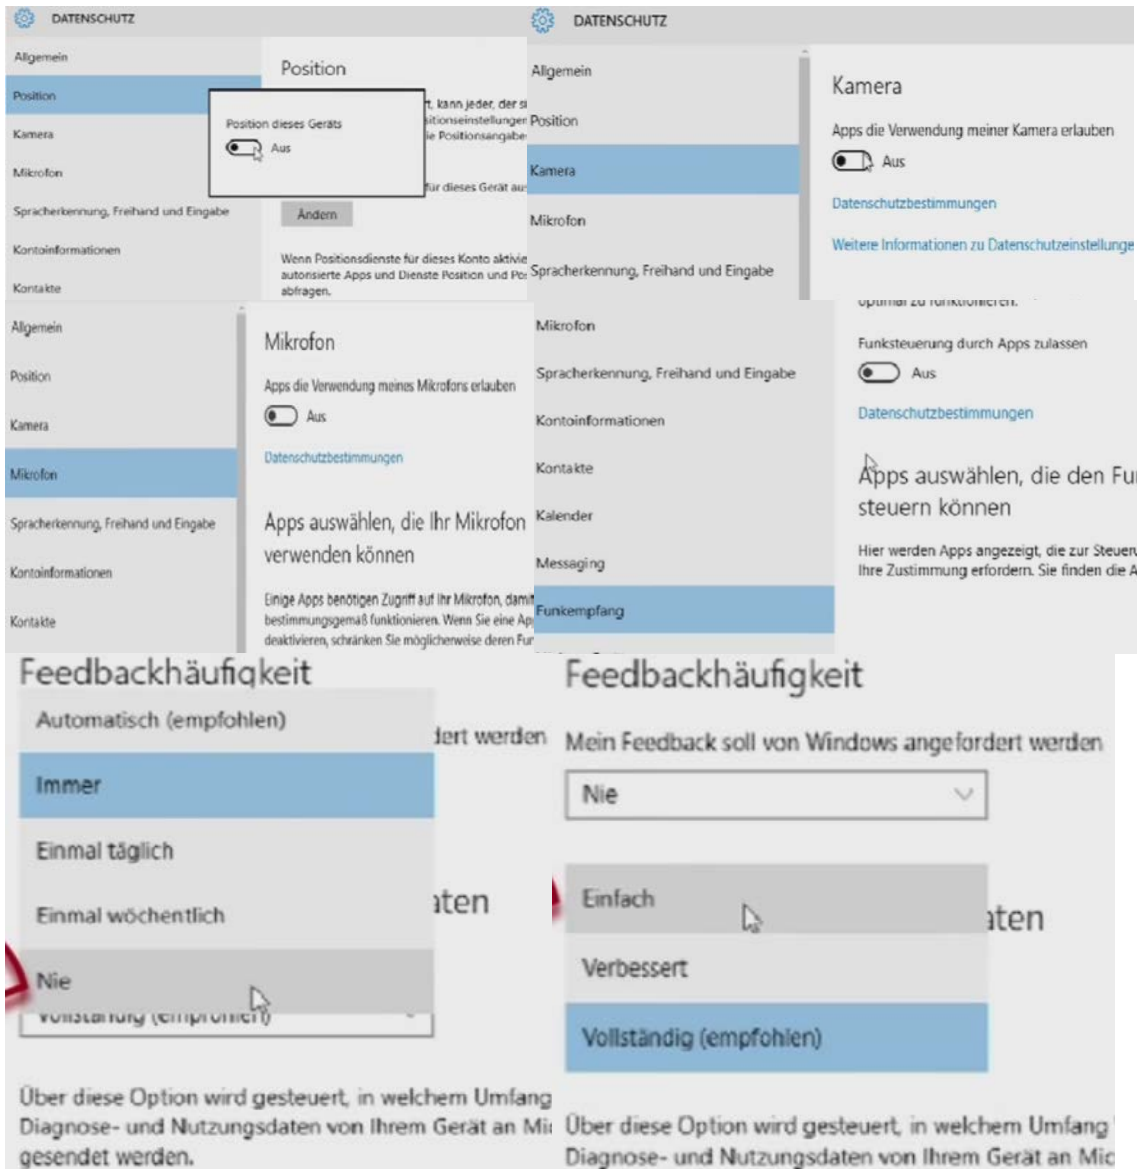

# Windows 10 >> Datenschnüffler ausschalten

Cortana ausschalten