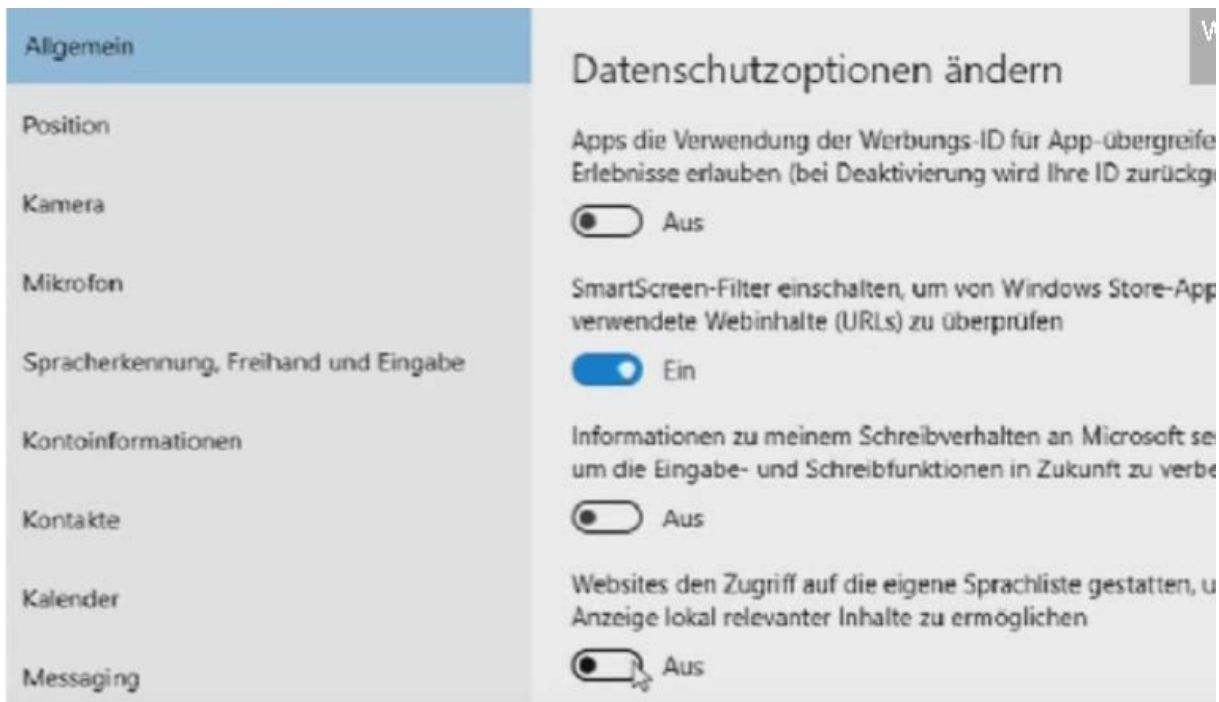

# Windows 10 >> Datenschnüffler ausschalten

Cortana ausschalten