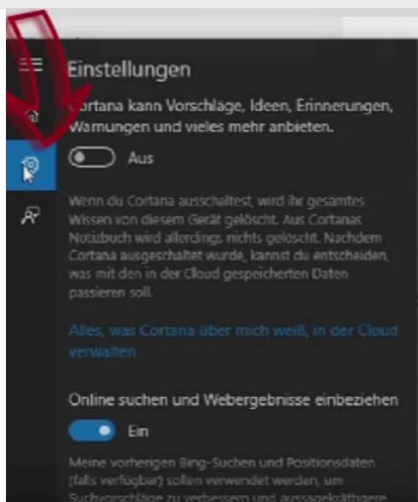

# Windows 10 >> Datenschnüffler ausschalten

Cortana ausschalten